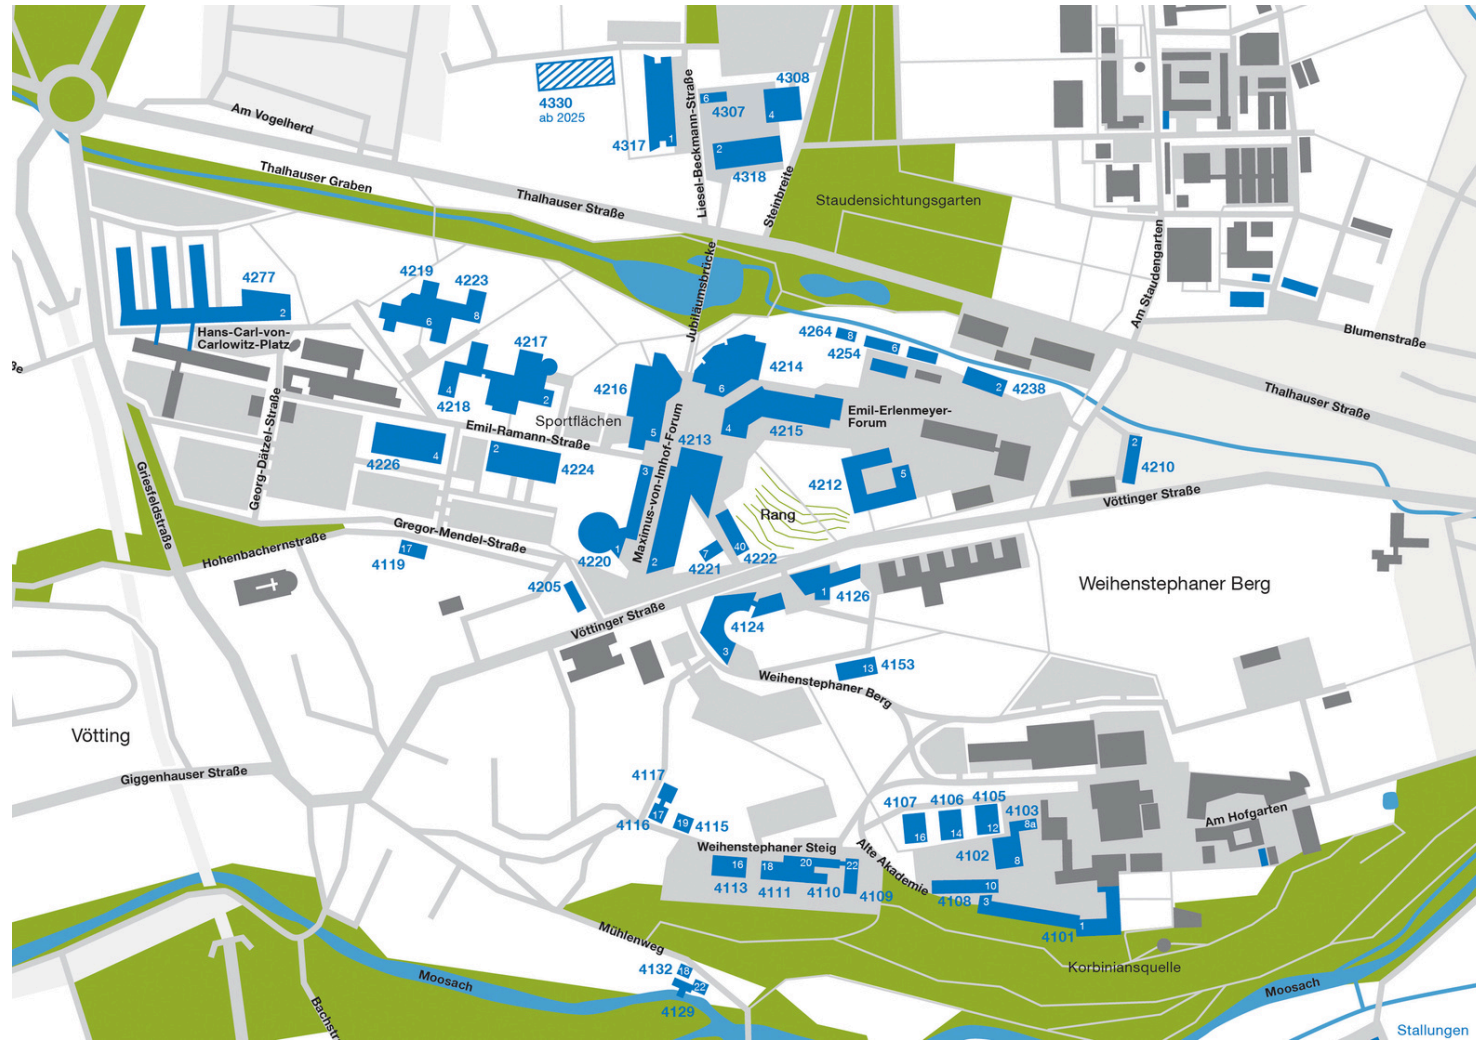

Erste Schritte am Life Sciences Campus

Herzlich Willkommen auf dem Campus Weihenstephan und der **TUM School of Life Sciences!** Hier finden Sie einige hilfreiche Informationen, die Ihnen die ersten Wochen erleichtern werden und auch auf der Website verfügbar sind: www.ls.tum.de.

Technische Universität München Wissenschafts- und Forschungscampus Weihenstephan

Gebiet 4100 Berg

- 4101 Verwaltung der TUM Campus Weihenstephan, StuCafé
- 4102 School Office
- 4109 Campusoffice
- SSW Studierenden Service Weihenstephan
- 4110 Brau- und Getränketechnologie
- 4113 StudTUM
- 4126 ZIEL – Institute for Food & Health (Geschäftsstelle und Akademie)